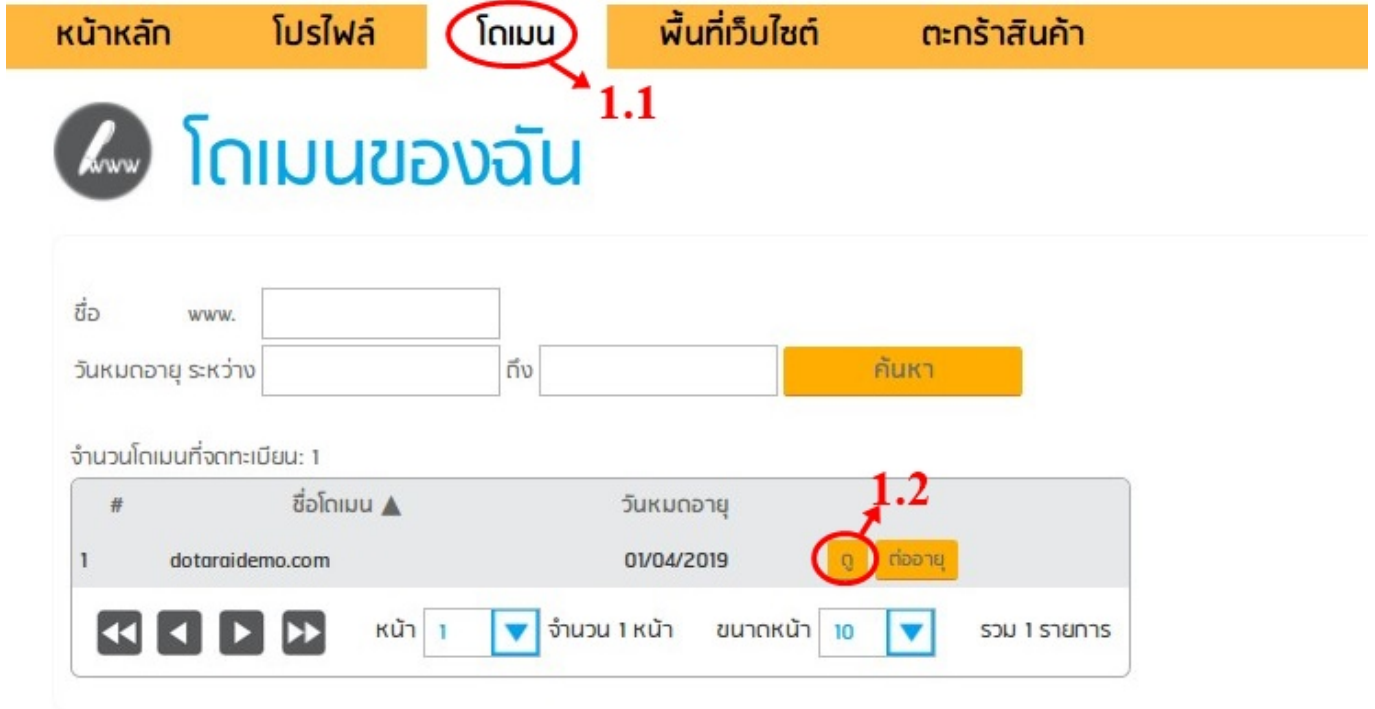

การตั้งค่า DNS

การตั้งค่า CNAME/A/MX/TXT record

การตั้งค่า CNAME/A/MX/TXT record

1. Login <https://register.dotarai.com>
 - (1.1) [คลิกที่นี่](#)
 - (1.2) [คลิกที่นี่](#)

2. [คลิกที่นี่](#) Name Server [คลิกที่นี่](#) Name Server ns1.dotarai.com ns2.dotarai.com