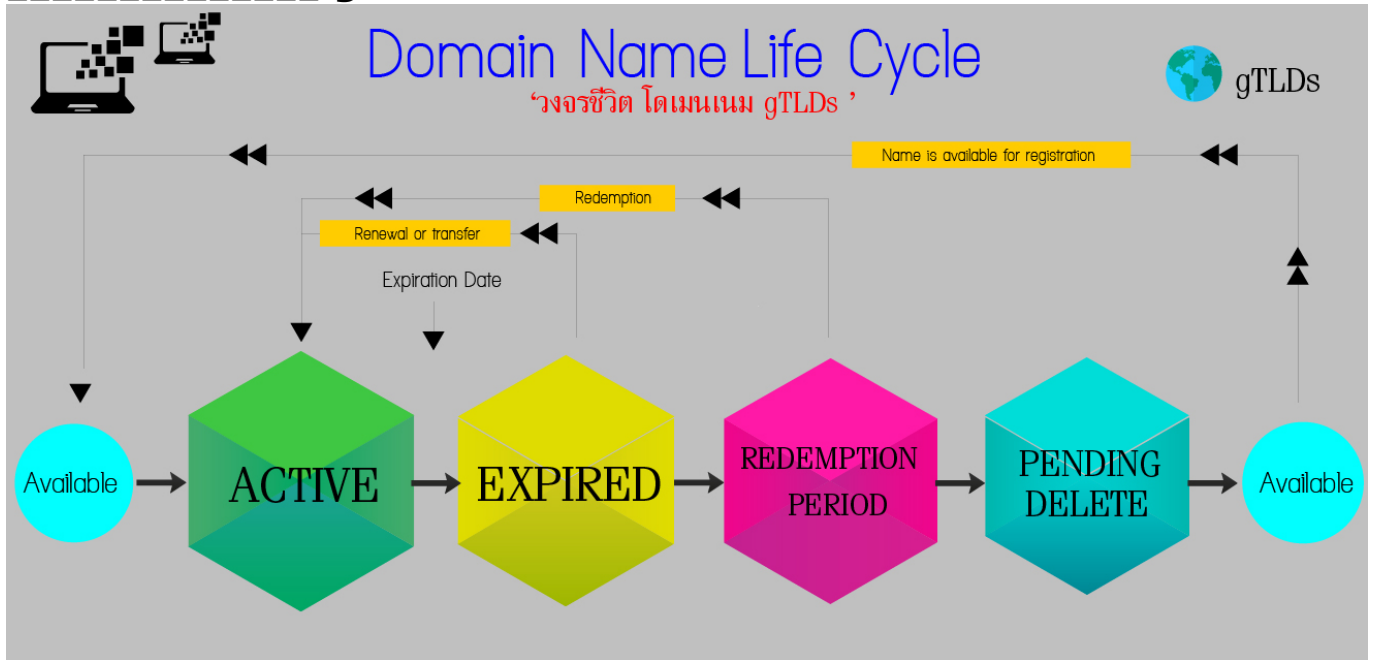

โดเมนเนม gTLDs

โดเมนเนม gTLDs

- Available คือ โดเมนเนมที่ว่างอยู่ (ยังไม่มีการจองชื่อโดเมน)
- Active คือ โดเมนเนมที่ใช้งานได้ (มีการจองชื่อโดเมนแล้ว) สามารถใช้งานได้ทันที (หลังจากที่โดเมนเนมได้รับการยืนยันแล้ว) 10 วัน
- Expired คือ โดเมนเนมที่หมดอายุการใช้งานแล้ว (มีการจองชื่อโดเมนแล้ว) สามารถใช้งานได้ทันที (หลังจากที่โดเมนเนมได้รับการยืนยันแล้ว) 15 วัน (หลังจากที่โดเมนเนมได้รับการยืนยันแล้ว) DNS สามารถใช้งานได้ทันที (หลังจากที่โดเมนเนมได้รับการยืนยันแล้ว) Email สามารถใช้งานได้ทันที (หลังจากที่โดเมนเนมได้รับการยืนยันแล้ว) 30 วัน (หลังจากที่โดเมนเนมได้รับการยืนยันแล้ว) Auto-Renew Grace Period (0-30 day )
- Redemption Period คือ โดเมนเนมที่หมดอายุการใช้งานแล้ว (มีการจองชื่อโดเมนแล้ว) สามารถใช้งานได้ทันที (หลังจากที่โดเมนเนมได้รับการยืนยันแล้ว) 30 วัน (หลังจากที่โดเมนเนมได้รับการยืนยันแล้ว) ICANN (Internet Corporation for Assigned Names and Numbers) สามารถใช้งานได้ทันที (หลังจากที่โดเมนเนมได้รับการยืนยันแล้ว) 3,210 โดเมนเนม (หลังจากที่โดเมนเนมได้รับการยืนยันแล้ว) 1 วัน (หลังจากที่โดเมนเนมได้รับการยืนยันแล้ว) 30 วัน (หลังจากที่โดเมนเนมได้รับการยืนยันแล้ว)
- Pending Delete (5 days) คือ โดเมนเนมที่หมดอายุการใช้งานแล้ว (มีการจองชื่อโดเมนแล้ว) สามารถใช้งานได้ทันที (หลังจากที่โดเมนเนมได้รับการยืนยันแล้ว) 5 วัน (หลังจากที่โดเมนเนมได้รับการยืนยันแล้ว) สามารถใช้งานได้ทันที (หลังจากที่โดเมนเนมได้รับการยืนยันแล้ว)