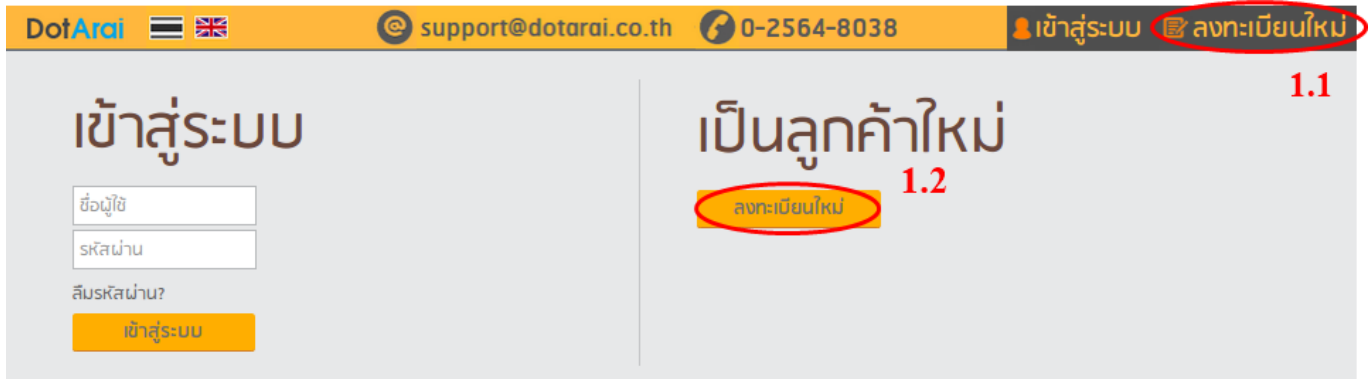

การลงทะเบียนเว็บไซต์

การลงทะเบียนเว็บไซต์

การลงทะเบียนเว็บไซต์

1. เปิด Web Browser URL: <https://register.dotarai.com>
คลิกปุ่มลงทะเบียน (1.1) และคลิกปุ่มลงทะเบียน (1.2)

2. การลงทะเบียนเว็บไซต์