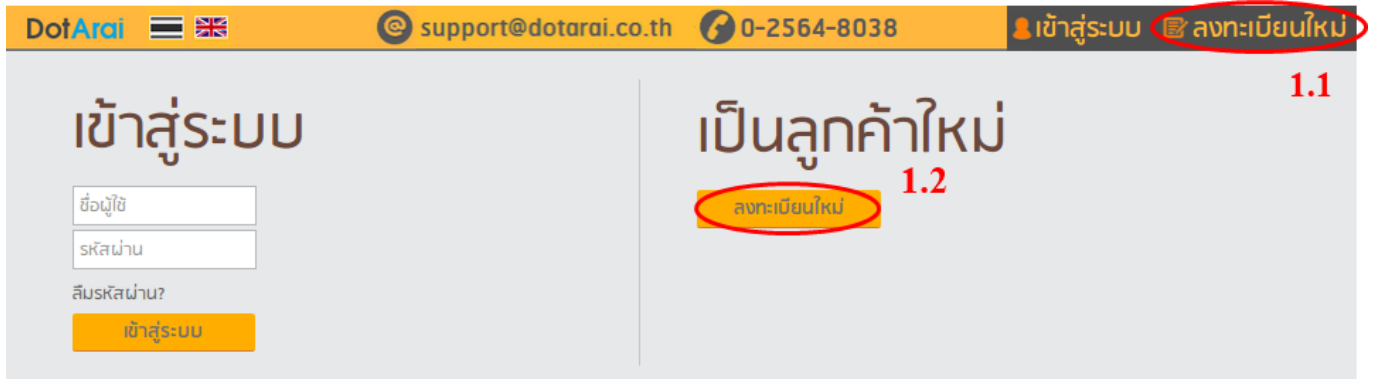

การลงทะเบียนเว็บไซต์

การลงทะเบียนเว็บไซต์

การลงทะเบียนเว็บไซต์

1. เปิด Web Browser URL: <https://register.dotarai.com>
คลิกปุ่มลงทะเบียน (1.1) คลิกปุ่มลงทะเบียน (1.2)

2. การลงทะเบียนเว็บไซต์